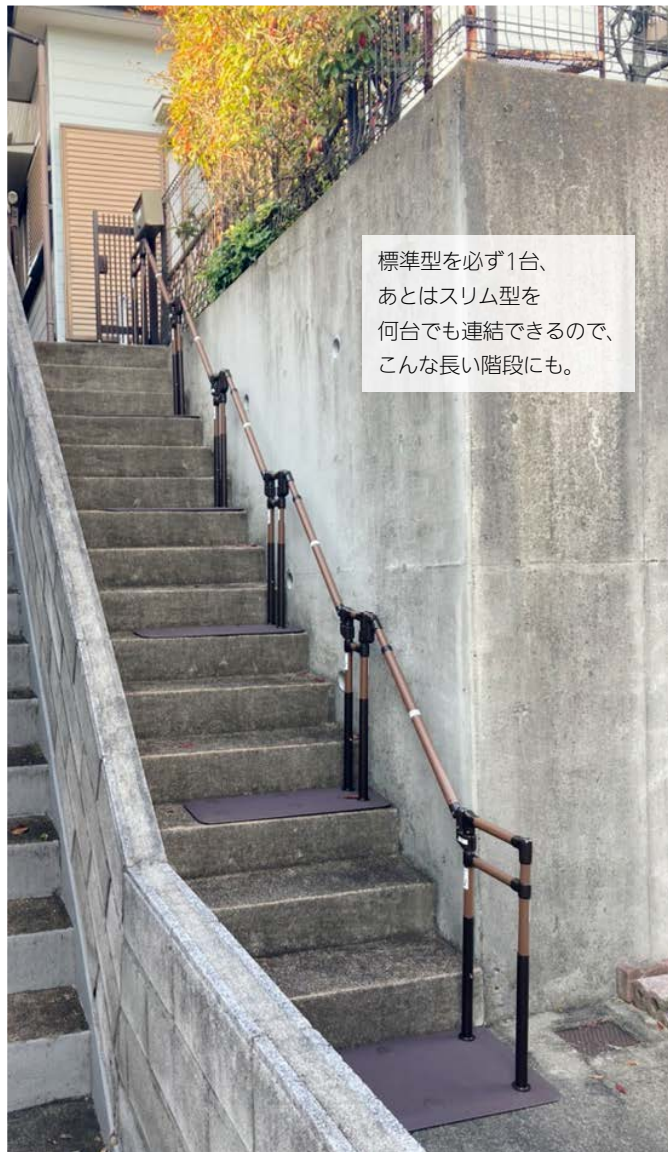

たよレールSOTOE

BZK-01 (標準型・片手すり)
BZK-03 (スリム型・片手すり)
わたレールEK

標準型を必ず1台、
あとはスリム型を
何台でも連結できるので、
こんな長い階段にも。