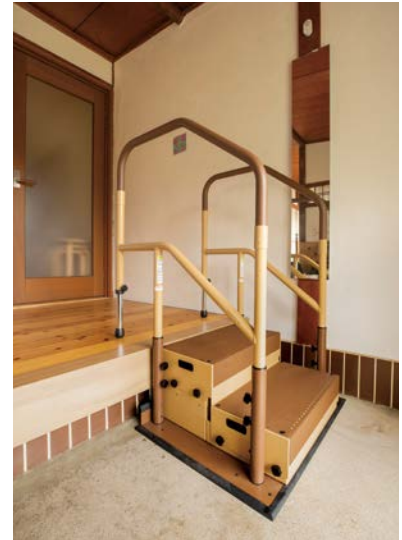

玄関 -Entrance-

懐かしい日本家屋の
高い上がりかまちには
2段踏み台が最適です。

玄関
2

たよレールdan

BZD-03WD (両手すりタイプ踏み台無)
BZD-FW340M (2段踏み台マット付)

-Entrance- 玄関

たよレール
dan

2段踏み台は、2段式の高さ調整機能で
500mmの上がりかまち高さまで対応できます。