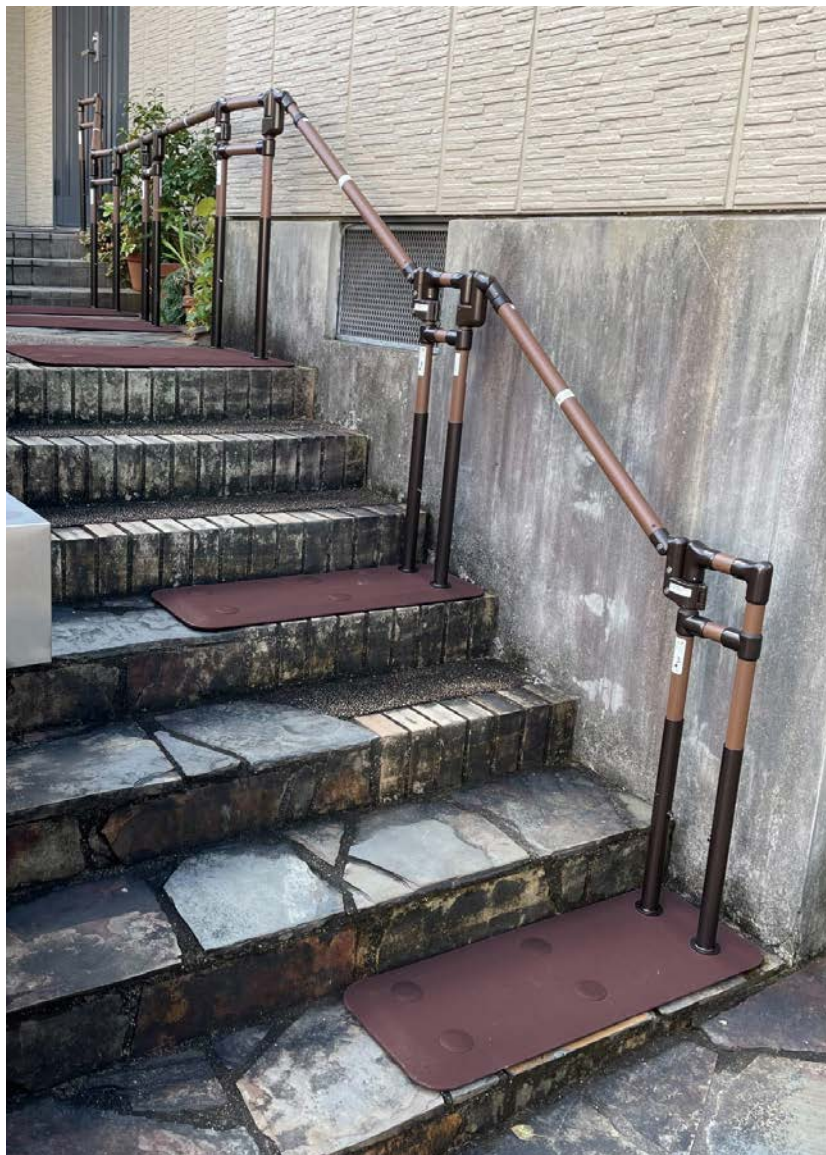

玄関から門までの動線に。
段差部分は両手すりタイプで
昇降を補助します。

屋外
3

たよレールSOTOE

BZK-01 (標準型・片手すり)
BZK-02 (標準型・両手すり)
わたレールEK

屋外 -Outside-

たよレールシリーズ

SOTOE

たよレールソトエ

角度や距離が一定でない連結も
伸縮式のわたレールEKで
柔軟に調整できます。

屋外
4

たよレールSOTOE

BZK-01 (標準型・片手すり)
BZK-03 (スリム型・片手すり)
わたレールEK

屋外
5

たよレールSOTOE

【BZK-02W-7057】
BZK-02 (2台)+BZW-7057EK (2台)

たよレールシリーズ
SOTOE
たよレールソトエ