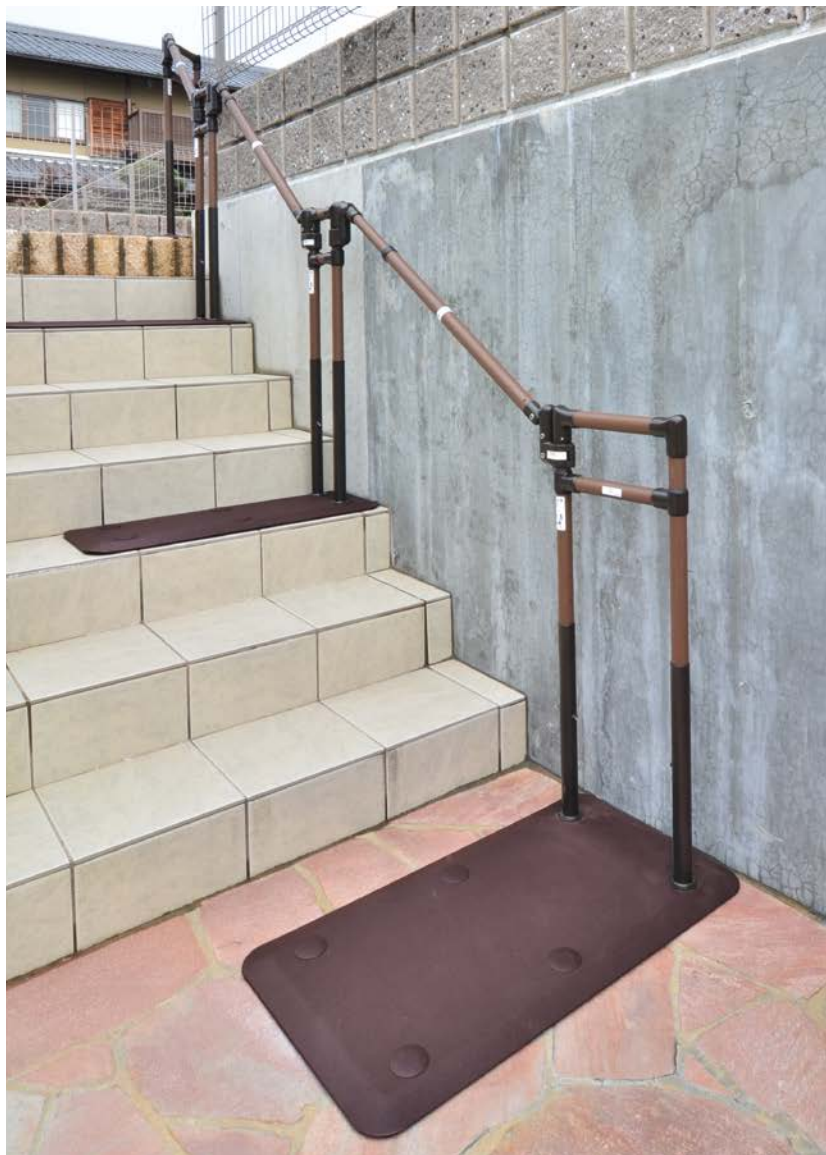

-Outside- 屋外

たよレールシリーズ
SOTOE
たよレールソトエ

屋根のある玄関ポーチには突っ張り式、屋根のないところは据置き。
わたレールEKで連結して、アプローチにも連続した手すりを設置できます。

屋外
1

たよレールSOTOE

BZK-01 (標準型・片手すり)
BZK-03 (スリム型・片手すり)
BZH-102 (highタイプ)
わたレールEK

屋外 -Outside-

たよレールシリーズ

SOTOE

たよレールソトエ

階段のような
幅のせまいところには
スリム型で対応。

▲上から見たところ

屋外
2

たよレールSOTOE

BZK-01 (標準型・片手すり)
BZK-03 (スリム型・片手すり)
わたレールEK

たよレールシリーズ
SOTOE
たよレールソトエ