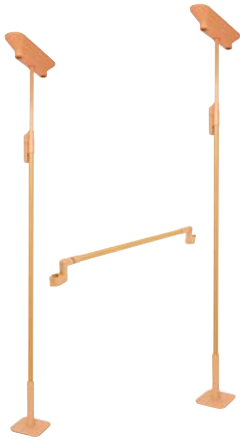

たよレールシリーズ
SOTOE
たよレールソトエ

片手すりを2台
連結したセットは
玄関先にちょうどいい。

屋外
8

たよレールSOTOE

【BZK-01W-1290】
BZK-01(2台)+BZW-1290EK(1台)

屋外
9

たよレールSOTOE

【BZK-01W-1290】
BZK-01 (2台)+BZW-1290EK (1台)

たよレールシリーズ
SOTOE
たよレールソトエ

手すり位置を
プレート我真ん中にすれば
上る時も下りる時も
利き手で手すりを握れます。

屋外
10

たよレールSOTOE

BZK-01 (標準型・片手すり)
BZK-03 (スリム型・片手すり)
わたレールEK

屋外 -Outside-

屋外
11

たよレールSOTOE
+ **BAUHAUS** フリーRレール

【たよレールSOTOE】BZK-01
【わたレール】わたレールEK
【フリーRレール】I型ハンド(木目ダーク+ダークブロンズ)

屋外
12

たよレールSOTOE
BZK-01 (標準型・片手すり)

たよレールシリーズ
SOTOE
たよレールソトエ
BAUHAUS
FreeRrail

わたレールEKは
BAUHAUS の手すりとも連結可能。
フリーRレールには
SOTOEと同色のI型ハンドも。

たよレールシリーズ
SOTOE
たよレールソトエ

標準型なら
単体を置くだけ。

たよレール high

屋外I型とわたレールNを
Hの形に組合せて
縦手すり+横手すりに。

屋外
13

たよレールhigh + わたレール

【たよレールhigh】BZH-101-A (屋外I型)
【わたレール】わたレールN

屋外 -Outside-

屋外
14