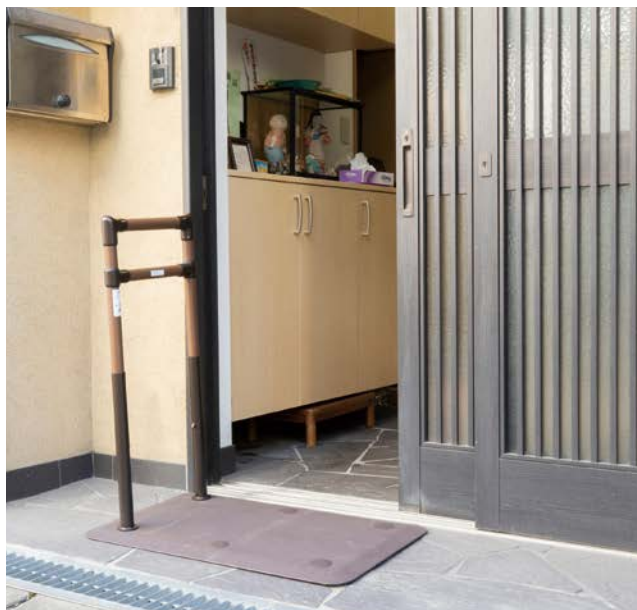

たよレールhigh

BZH-101-A(屋外I型)
BZHO-09(屋外I型縦手すりグリッ)

屋外
15

たよレールSOTOE

BZK-01(標準型・片手すり)

ベランダの出入りに
突っ張り式の縦手すり。
オプションの縦手すりグリッは
握った際の滑りと温度差を緩和します。

玄関扉を開閉するときの
姿勢保持に。
SOTOEなら置くだけ。

たよレール
dan