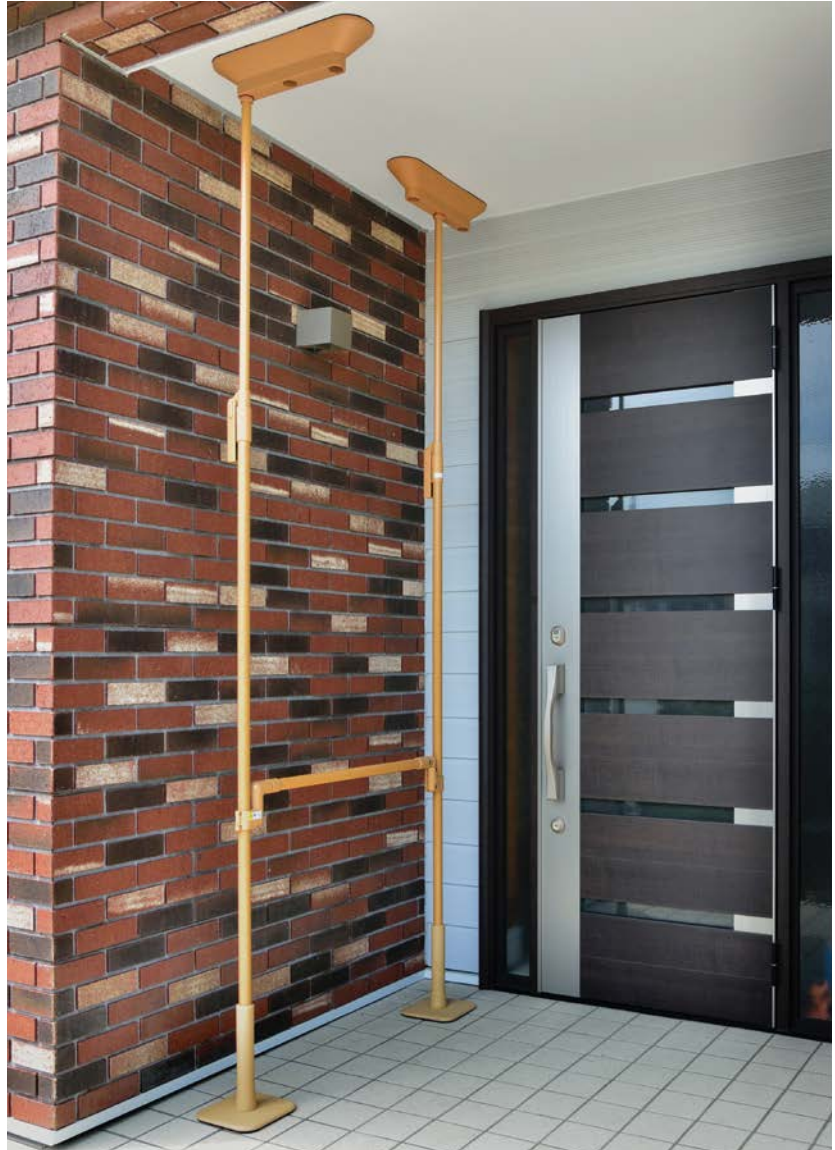

標準型なら
単体を置くだけ。

たよレール high

屋外I型とわたレールNを
Hの形に組合せて
縦手すり+横手すりに。

屋外
13

たよレールhigh + わたレール

【たよレールhigh】BZH-101-A (屋外I型)
【わたレール】わたレールN

屋外 -Outside-

屋外
14