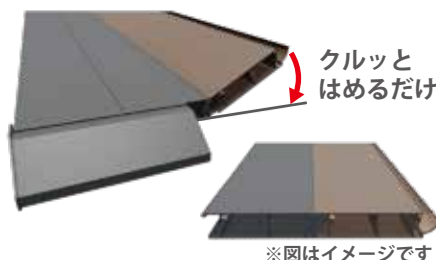

カラー：
オールブラック
ステンカラー

詳細情報

理研軽金属 株式会社

アルミひさし アイラッシュ 木造後付仕様

木造住宅の新築、リフォームに。
入居した後も取り付け可能。

柱目の美しさを表現した
ルミナレス仕様

最大出幅1200mmまで対応 W寸法は100mm単位で自由設定

クルッと
はめるだけ

施工がしやすい
回転式でクルッとほめる

※図はイメージです

6色対応 シルバー・ステンカラー・ライトブロンズ
ブロンズ・ダークブロンズ・ブラック

詳細情報

B X テンパル 株式会社

ソラカゼ iori

NEW

キャンバスやフレームを「選ぶ楽しさ」を追求した
フレーム一体型の独立型パーゴラオーニングです。